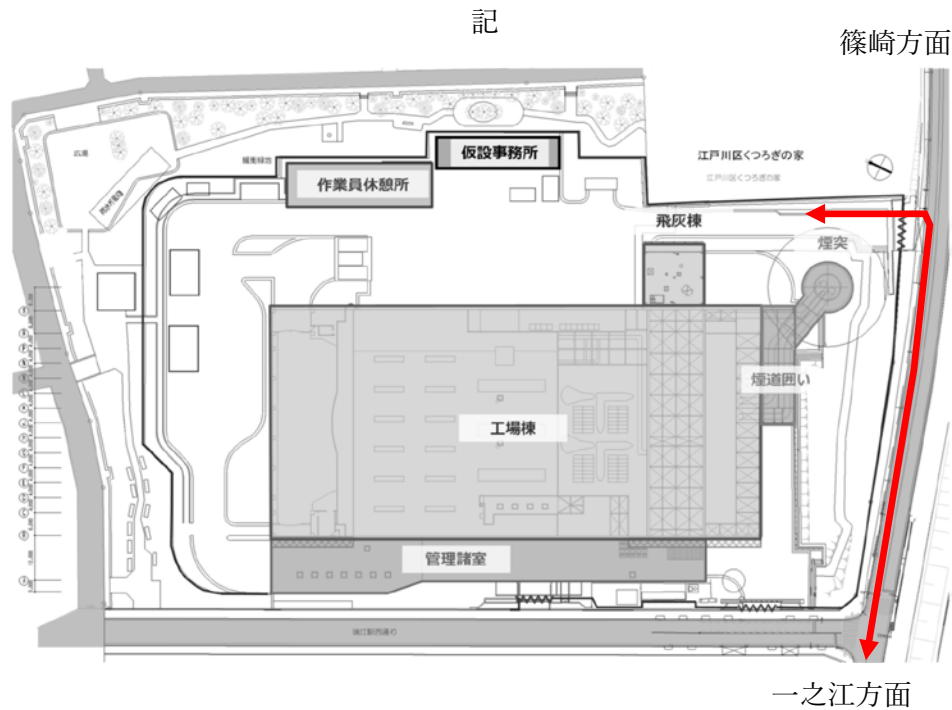

江戸川清掃工場周辺にお住まいの皆様へ

工事機械搬出入について

日頃より江戸川清掃工場建替工事に対し多大なるご理解とご協力を賜り、心より感謝申し上げます。

この度、工事機械を下記とおり搬入いたします。車両入退場に際しましては誘導員を配置し、通行や歩行にご迷惑をかけないよう安全を確認し、万全を期して作業を実施いたします。

ご理解とご協力をよろしくお願いいたします。

予定日時	車 両	備 考
7月13日(火) 入場：5：30～6：00	・大型トレーラー1台 (90t クローラクレーン搬入)	一之江方面から入場します。
7月14日(水) 入場：5：30～6：00	・大型トレーラー1台 (三点式杭打機搬入)	一之江方面から入場します。

【お問合せ先】

施 工 者 日立造船・竹中特定建設工事共同企業体

電話番号 03-3670-6830

発 注 者 江戸川清掃工場建替工事 監督員事務所

電話番号 03-3670-6920