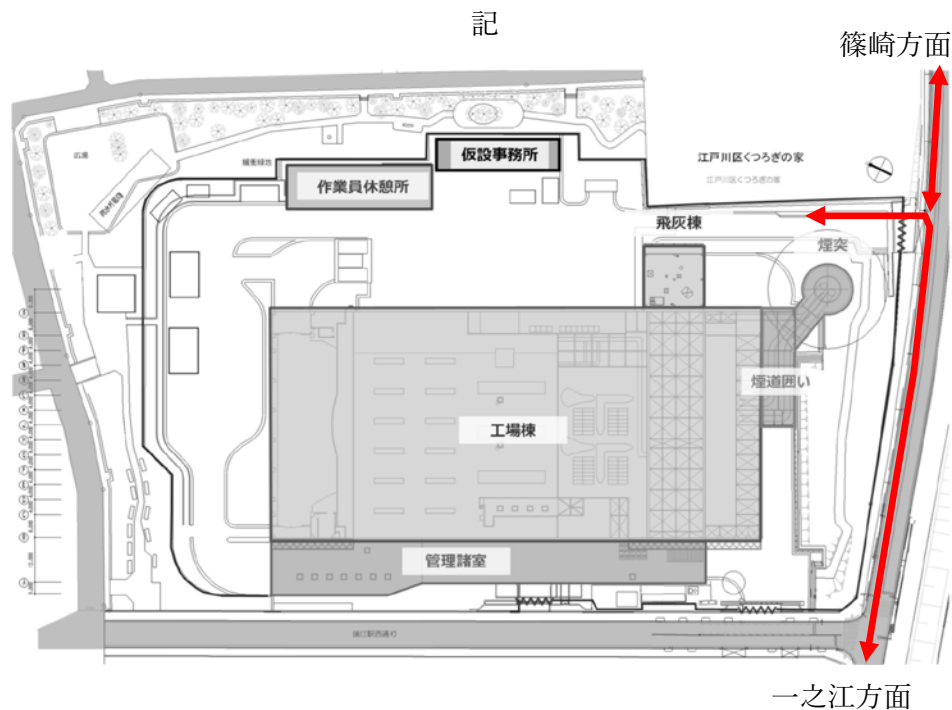

江戸川清掃工場周辺にお住まいの皆様へ

工事機械搬出入について

日頃より江戸川清掃工場建替工事に対し多大なるご理解とご協力を賜り、心より感謝申し上げます。

この度、工事機械を下記とおり搬入いたします。車両入退場に際しましては誘導員を配置し、通行や歩行にご迷惑をかけないよう安全を確認し、万全を期して作業を実施いたします。

ご理解とご協力をよろしくお願いいたします。

予定日時	車 両	備 考
6月29日(火) 入場：5：30～6：00	・大型トレーラー1台 (解体用重機搬入)	篠崎方面から入場します。
6月29日(火) 退場：21：00～	・大型トレーラー1台 (全周機本体搬出)	一之江方面へ退場します。
6月30日(水) 退場：21：00～	・大型トレーラー1台 (100tクローラークレーン搬出)	一之江方面へ退場します。

【お問合せ先】

施 工 者 日立造船・竹中特定建設工事共同企業体

電話番号 03-3670-6830

発 注 者 江戸川清掃工場建替工事 監督員事務所

電話番号 03-3670-6920