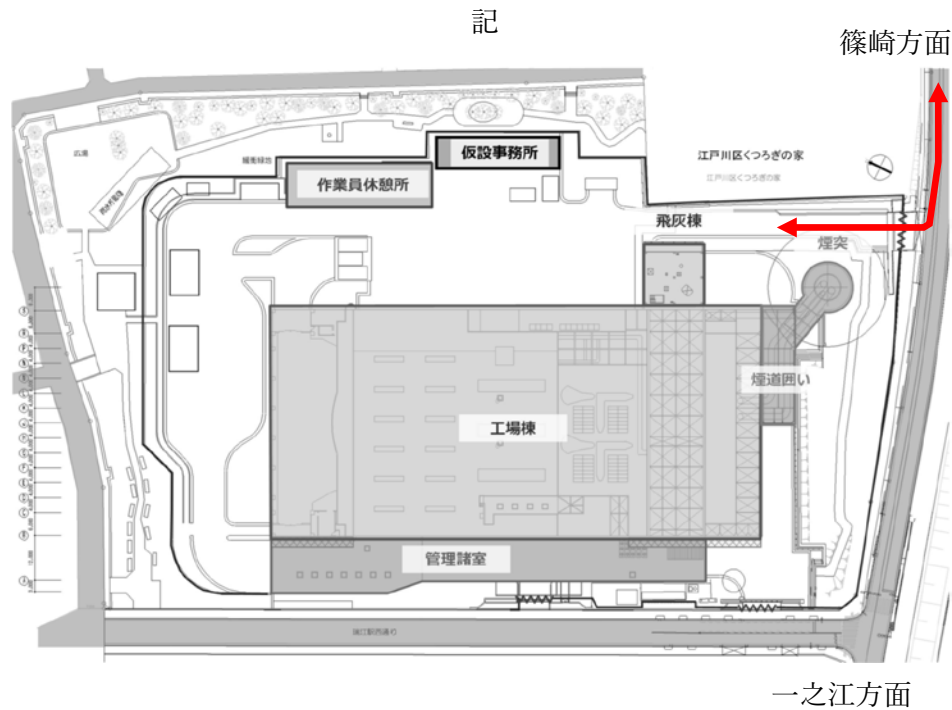

江戸川清掃工場周辺にお住まいの皆様へ

工事機械搬出入について

日頃より江戸川清掃工場建替工事に対し多大なるご理解とご協力を賜り、心より感謝申し上げます。

この度、工事機械を下記とおり搬出いたします。車両入退場に際しましては誘導員を配置し、通行や歩行にご迷惑をかけないよう安全を確認し、万全を期して作業を実施いたします。

ご理解とご協力をよろしくお願いいたします。

予定日時	車 両	備 考
7月19日(月) 退場 21:00~	・大型トレーラー2台 (全周機搬出、BG機搬出)	篠崎方面へ退場します。
7月20日(火) 退場 21:00~	・大型トレーラー1台 (90tクローラークレーン搬出)	篠崎方面へ退場します。

【お問合せ先】

施 工 者 日立造船・竹中特定建設工事共同企業体
電話番号 03-3670-6830
発 注 者 江戸川清掃工場建替工事 監督員事務所
電話番号 03-3670-6920