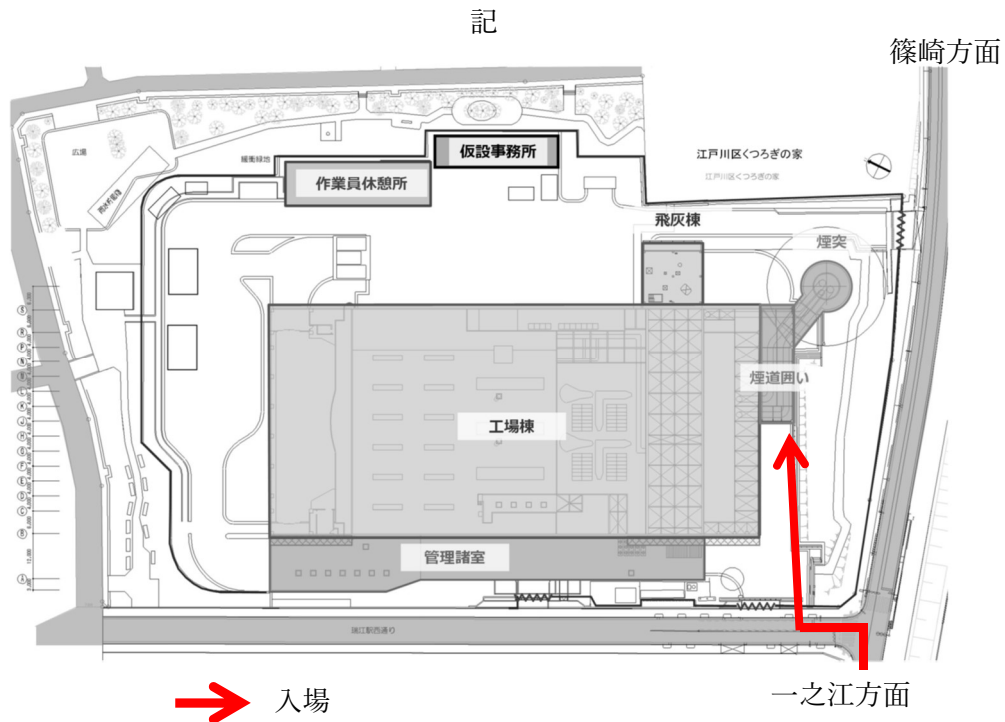

江戸川清掃工場周辺にお住まいの皆様へ

工事機械搬入について

日頃より江戸川清掃工場建替工事に対し多大なるご理解とご協力を賜り、心より感謝申し上げます。

この度、工事機械を下記とおり搬入いたします。車両入退場に際しましては誘導員を配置し、通行や歩行にご迷惑をかけないよう安全を確認し、万全を期して作業を実施いたします。

ご理解とご協力をよろしくお願いいたします。

予定日時	車両	備考
12月13日(金) 入場 5:00~	・特殊車両×1台	一之江方面から入場します。