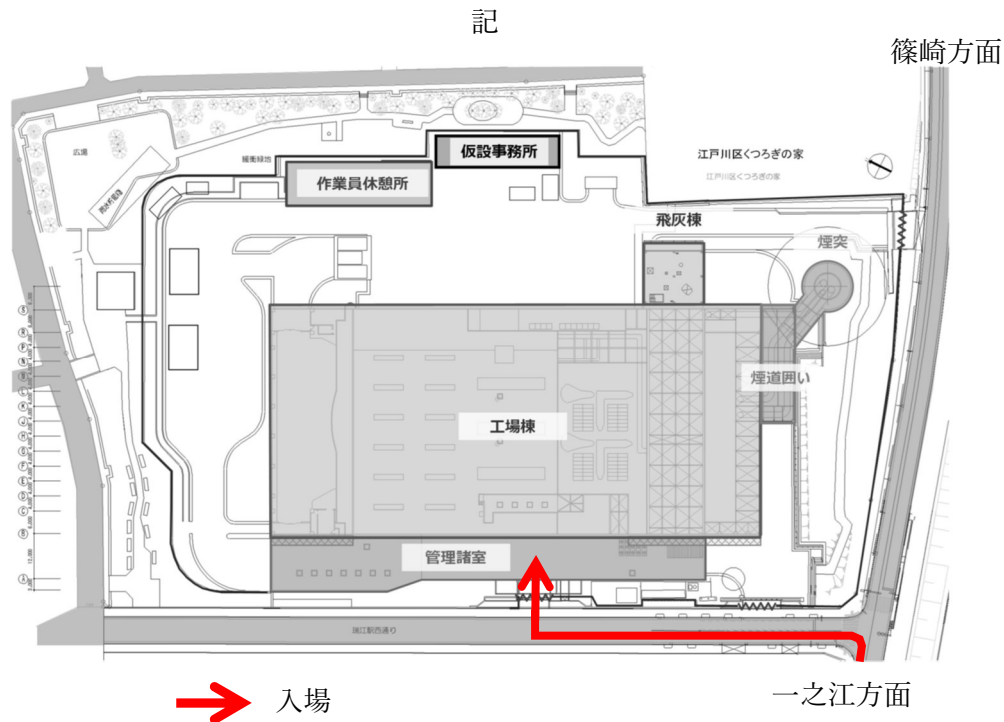

## 工事機械搬入について

日頃より江戸川清掃工場建替工事に対し多大なるご理解とご協力を賜り、心より感謝申し上げます。

この度、工事機械を下記とおり搬入いたします。車両入退場に際しましては誘導員を配置し、通行や歩行にご迷惑をかけないよう安全を確認し、万全を期して作業を実施いたします。

ご理解とご協力をよろしくお願いいたします。

予定日時	車 両	備 考
1月29日(月) 入 場 05:00~	・低床トレーラー×1台	一之江方面から入場します。
1月30日(火) 入 場 05:00~	・低床トレーラー×1台	一之江方面から入場します。
2月1日(木) 入 場 05:00~	・低床トレーラー×1台	一之江方面から入場します。
2月2日(金) 入 場 05:00~	・低床トレーラー×1台	一之江方面から入場します。