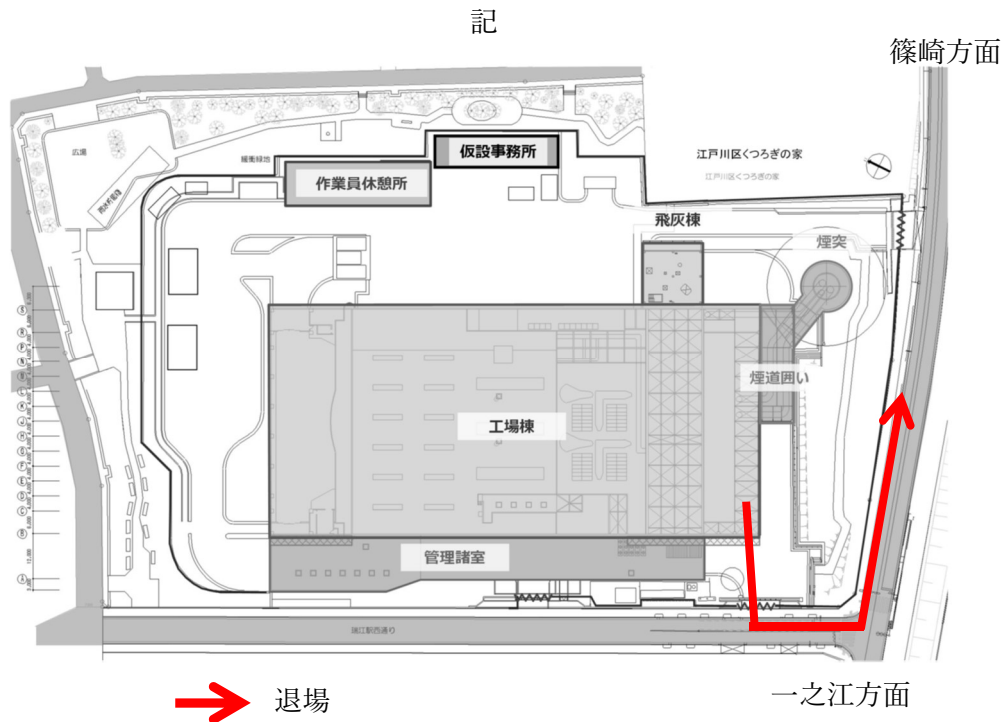

江戸川清掃工場周辺にお住まいの皆様へ

工事機械搬入について

日頃より江戸川清掃工場建替工事に対し多大なるご理解とご協力を賜り、心より感謝申し上げます。

この度、工事機械を下記とおり搬入いたします。車両入退場に際しましては誘導員を配置し、通行や歩行にご迷惑をかけないよう安全を確認し、万全を期して作業を実施いたします。

ご理解とご協力をよろしくお願い申し上げます。

予定日時	車 両	備 考
2月17日(月) 入 場 5:30~	・特殊車両×1台	篠崎方面へ退場します。