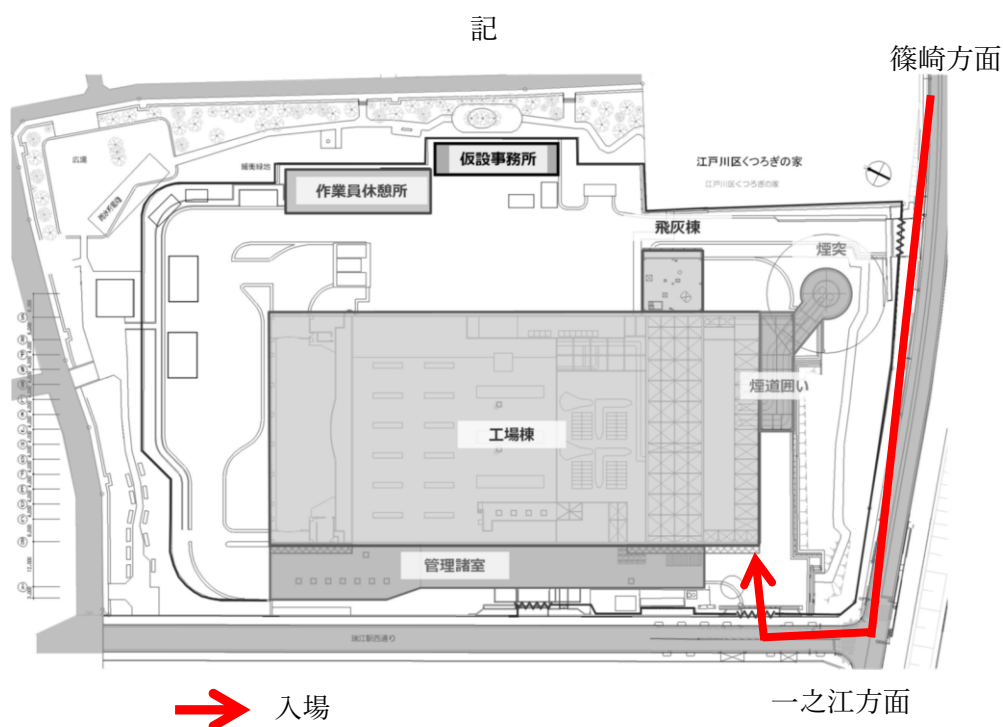

## 工事機械搬入について

日頃より江戸川清掃工場建替工事に対し多大なるご理解とご協力を賜り、心より感謝申し上げます。

この度、工事機械を下記とおり搬入いたします。車両入退場に際しましては誘導員を配置し、通行や歩行にご迷惑をかけないよう安全を確認し、万全を期して作業を実施いたします。

ご理解とご協力をよろしくお願いいたします。

予定日時	車 両	備 考
4月14日(月) 入 場 5:30~	・特殊車両×1台	篠崎方面から入場します。