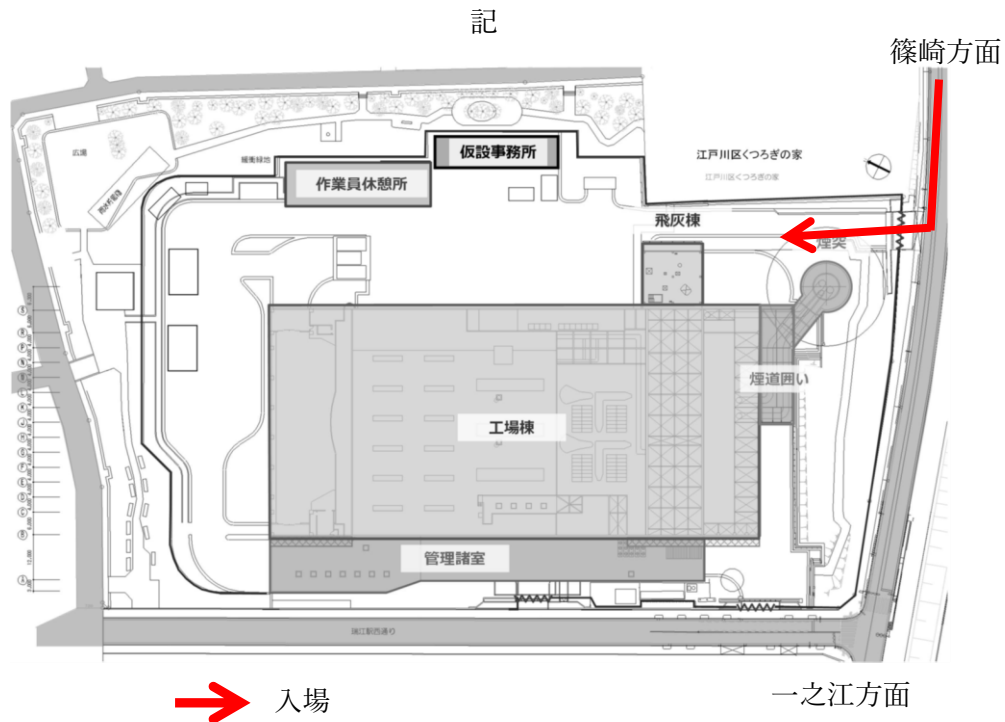

## 工事機械搬入について

日頃より江戸川清掃工場建替工事に対し多大なるご理解とご協力を賜り、心より感謝申し上げます。

この度、工事機械を下記とおり搬入いたします。車両入退場に際しましては誘導員を配置し、通行や歩行にご迷惑をかけないよう安全を確認し、万全を期して作業を実施いたします。

ご理解とご協力をよろしくお願いいたします。

予定日時	車 両	備 考
4月15日(火) 入 場 5:30~	・特殊車両×1台	篠崎方面から入場します。