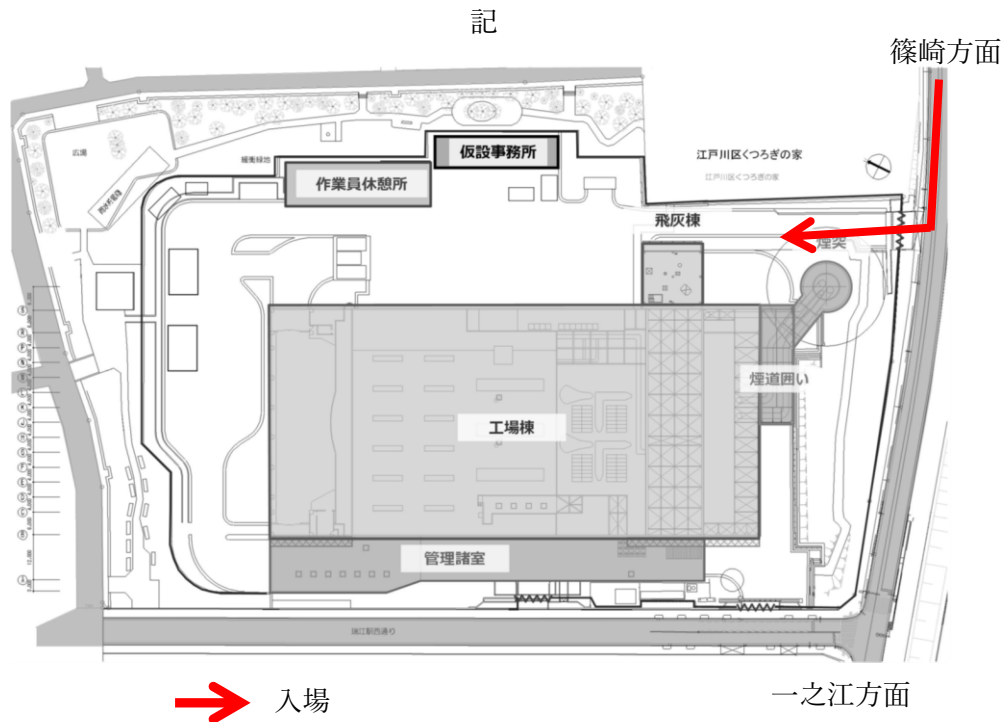

江戸川清掃工場周辺にお住まいの皆様へ

工事機械搬入について

日頃より江戸川清掃工場建替工事に対し多大なるご理解とご協力を賜り、心より感謝申し上げます。

この度、工事機械を下記とおり搬入いたします。車両入退場に際しましては誘導員を配置し、通行や歩行にご迷惑をかけないよう安全を確認し、万全を期して作業を実施いたします。

ご理解とご協力をよろしくお願いいたします。

予定日時	車 両	備 考
4月18日(金) 入 場 5:30~	・特殊車両×1台	篠崎方面から入場します。