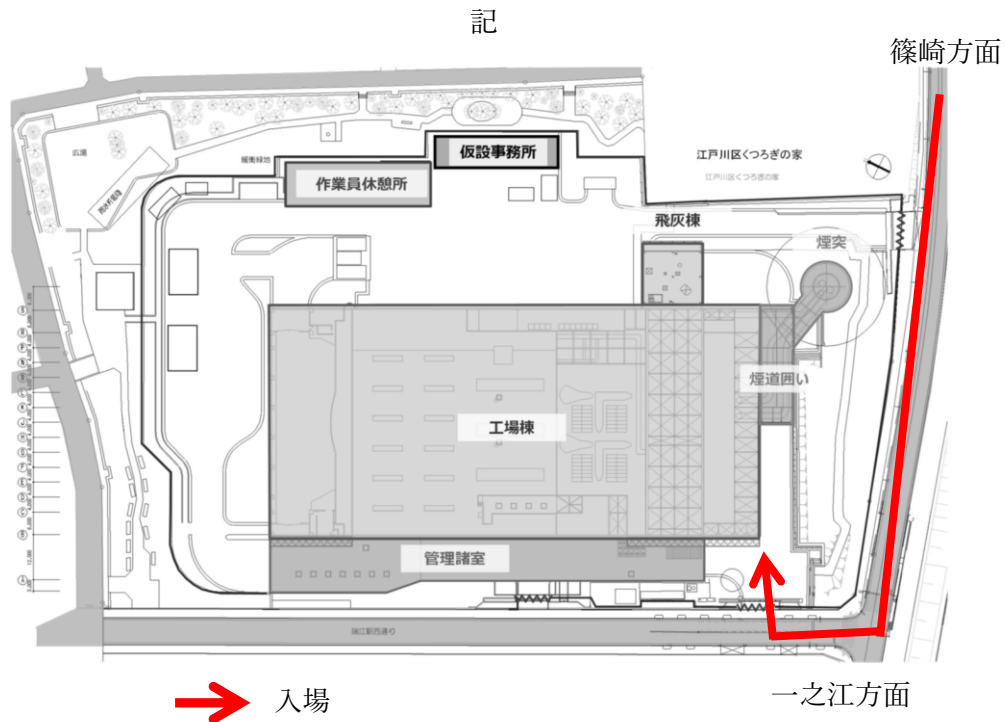

江戸川清掃工場周辺にお住まいの皆様へ

工事機械搬入について

日頃より江戸川清掃工場建替工事に対し多大なるご理解とご協力を賜り、心より感謝申し上げます。

この度、工事機械を下記とおり搬入いたします。車両入退場に際しましては誘導員を配置し、通行や歩行にご迷惑をかけないよう安全を確認し、万全を期して作業を実施いたします。

ご理解とご協力をよろしくお願いいたします。

予定日時	車 両	備 考
4月23日(水) 入 場 5:30~	・特殊車両×1台	篠崎方面から入場します。