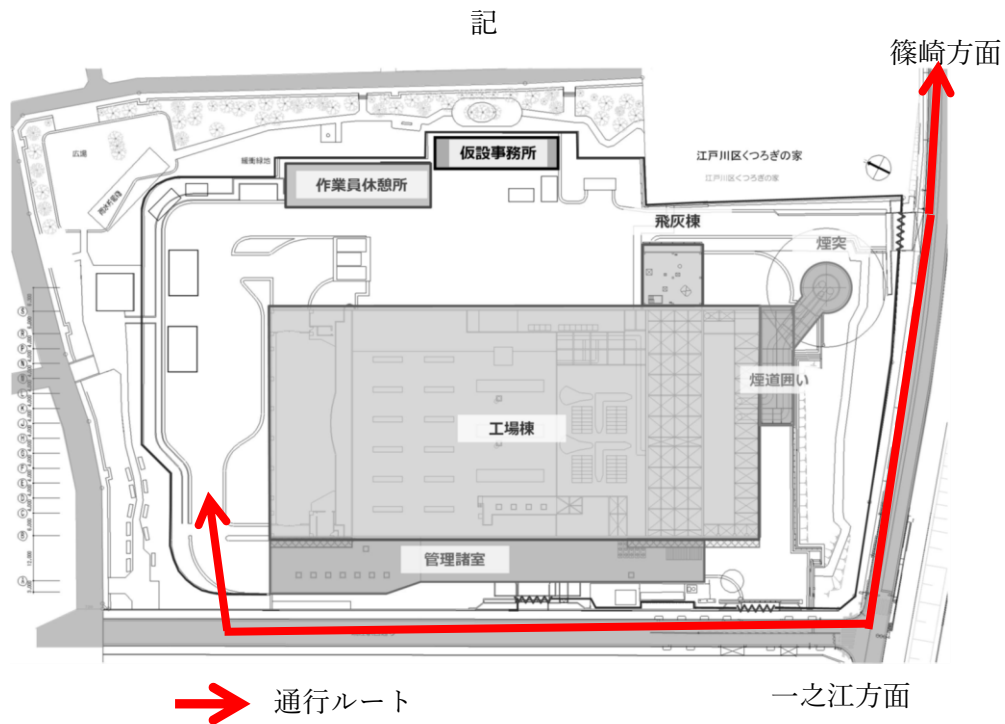

江戸川清掃工場周辺にお住まいの皆様へ

工事機械搬入出について

日頃より江戸川清掃工場建替工事に対し多大なるご理解とご協力を賜り、心より感謝申し上げます。
この度、工事機械を下記とおり搬入および搬出いたします。車両入退場に際しましては誘導員を配置し、通行や歩行にご迷惑をかけないよう安全を確認し、万全を期して作業を実施いたします。
ご理解とご協力をよろしくお願いいたします。

予定日時	車両	備考
5月8日(金) &入場 5:00~6:00	・特殊車両×1台	篠崎方面より入場します。
5月8日(金) 退場 21:00~10:00	・特殊車両×1台	篠崎方面へ退場します。