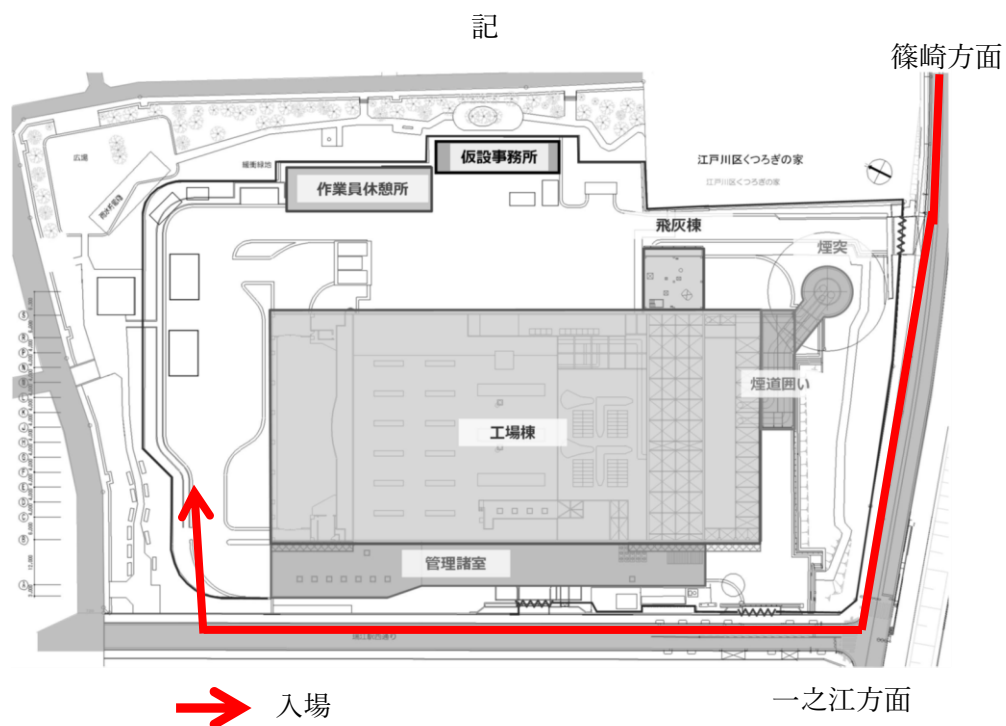

## 工事機械搬入について

日頃より江戸川清掃工場建替工事に対し多大なるご理解とご協力を賜り、心より感謝申し上げます。

この度、工事機械を下記とおり搬入いたします。車両入退場に際しましては誘導員を配置し、通行や歩行にご迷惑をかけないよう安全を確認し、万全を期して作業を実施いたします。

ご理解とご協力をよろしくお願いいたします。

予定日時	車 両	備 考
5月16日(土) 入 場 5:00~6:00	・特殊車両×1台	篠崎方面から入場します。