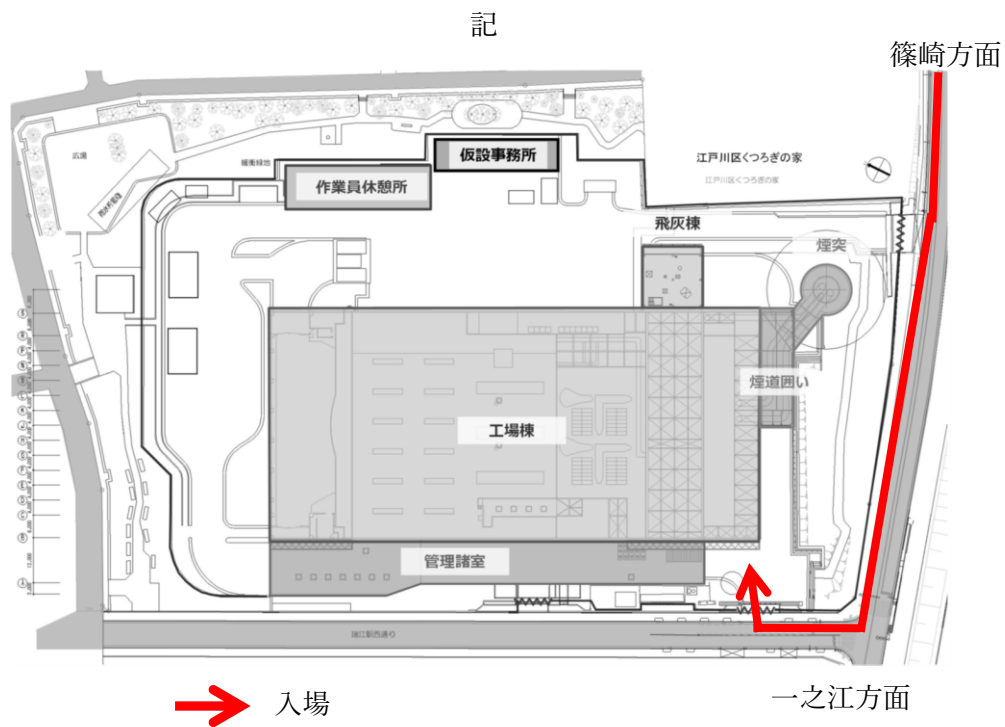

江戸川清掃工場周辺にお住まいの皆様へ

工事機械搬入について

日頃より江戸川清掃工場建替工事に対し多大なるご理解とご協力を賜り、心より感謝申し上げます。

この度、工事機械を下記とおり搬入いたします。車両入退場に際しましては誘導員を配置し、通行や歩行にご迷惑をかけないよう安全を確認し、万全を期して作業を実施いたします。

ご理解とご協力をよろしくお願いたします。

予定日時	車 両	備 考
6月9日(火) 入 場 5:00~6:00	・特殊車両×1台	篠崎方面から入場します。