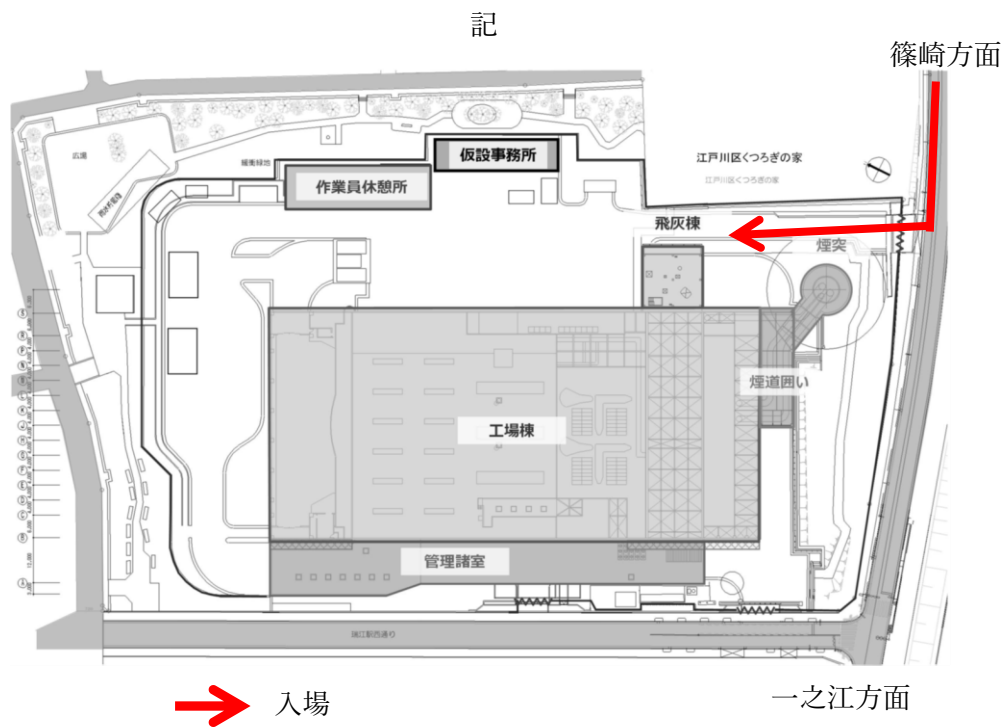

江戸川清掃工場周辺にお住まいの皆様へ

工事機械搬入について

日頃より江戸川清掃工場建替工事に対し多大なるご理解とご協力を賜り、心より感謝申し上げます。

この度、工事機械を下記とおり搬入いたします。車両入退場に際しましては誘導員を配置し、通行や歩行にご迷惑をかけないよう安全を確認し、万全を期して作業を実施いたします。

ご理解とご協力をよろしくお願いします。

予定日時	車 両	備 考
6月20日(土) 入 場 5:00~6:00	・特殊車両×1台	篠崎方面から入場します。