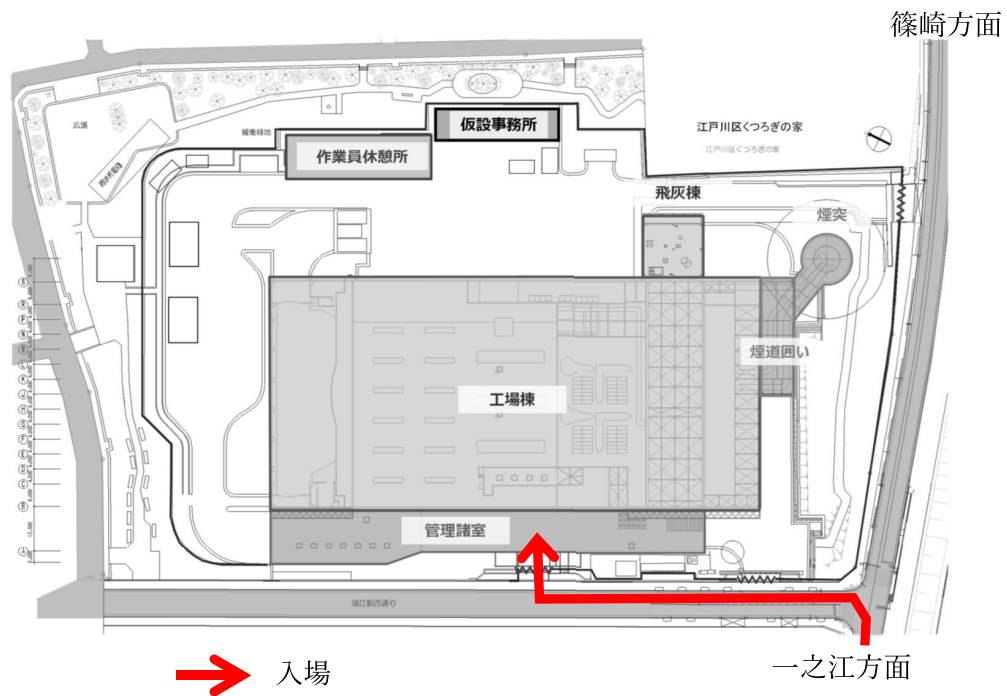

江戸川清掃工場周辺にお住まいの皆様へ

工事機械搬入出について

日頃より江戸川清掃工場建替工事に対し多大なるご理解とご協力を賜り、心より感謝申し上げます。

この度、工事機械を下記とおり搬入いたします。車両入退場に際しましては誘導員を配置し、通行や歩行にご迷惑をかけないよう安全を確認し、万全を期して作業を実施いたします。

ご理解とご協力をよろしくお願いいたします。

記

予定日時	車 両	備 考
5月16日(火) 入 場 5:45~	・120t クレーン本体×1台	一之江方面より入場します。
5月16日(火) 退 場 21:00~	・120t クレーン本体×1台	一之江方面に退場します。

【お問合せ先】

施 工 者 日立造船・竹中特定建設工事共同企業体
電 話 番 号 03-3670-6830
発 注 者 江戸川清掃工場建替工事 監督員事務所
電 話 番 号 03-3670-6920