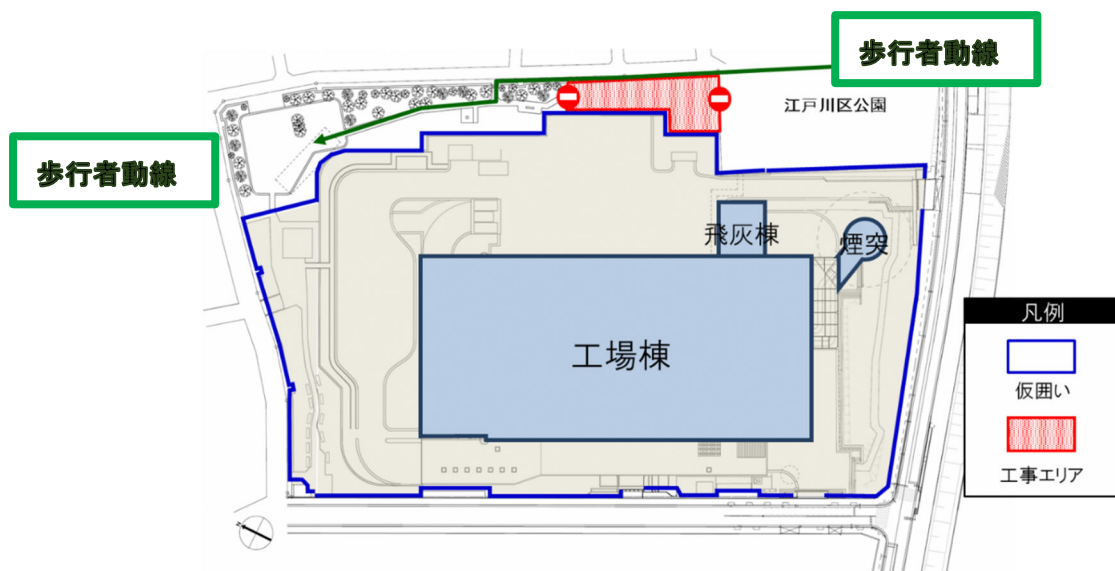

ご近隣の皆様へ

東京二十三区清掃一部事務組合
日立造船・竹中特定建設工事共同企業体

江戸川清掃工場建替工事による緩衝緑地通行規制のお知らせ

日頃より江戸川清掃工場建替工事に対し多大なるご理解とご協力を賜り、心より感謝申し上げます。

この度、緩衝緑地において土壌入替え工事を実施するため、一部園路の通行規制を行います。ご利用の皆様にはご迷惑をおかけしますが、ご理解とご協力をよろしくお願いいたします。

- 1 規制期間 令和3年8月23日（月）～令和3年9月18日（土） 27日間
- 2 規制箇所